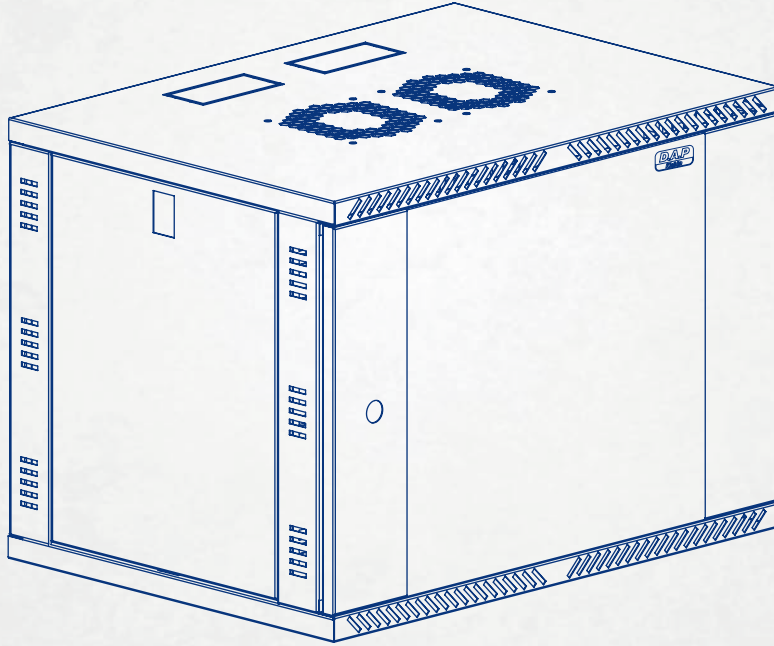

GENEL ÖZELLİKLER

- Monoblok kaynaklı yapı
- Kilitli açılabilir ön cam Kapı
- Açılabilir yan kapaklar
- Opsiyonel fan montajı.
- Ön kapı 4mm temperli cam.
- Alt üst ve arka kablo girişleri.
- Ergonomik tasarım
- Kolay montaj

GENERAL SPECIFICATION

- Monoblock welded structures.
- Front Glassed Door Are Lockable and Openable.
- Side Covers Are Openable.
- Optional Fan Mounting.
- 4mm Tempered Glass Front Door.
- Bottom, Top And Rear Cable Entry.
- Ergonomic Design.
- Easy Installation.

D SERİSİ DUVAR TİPİ RACK KABİN

D SERIES WALL MOUNTED RACK CABINET