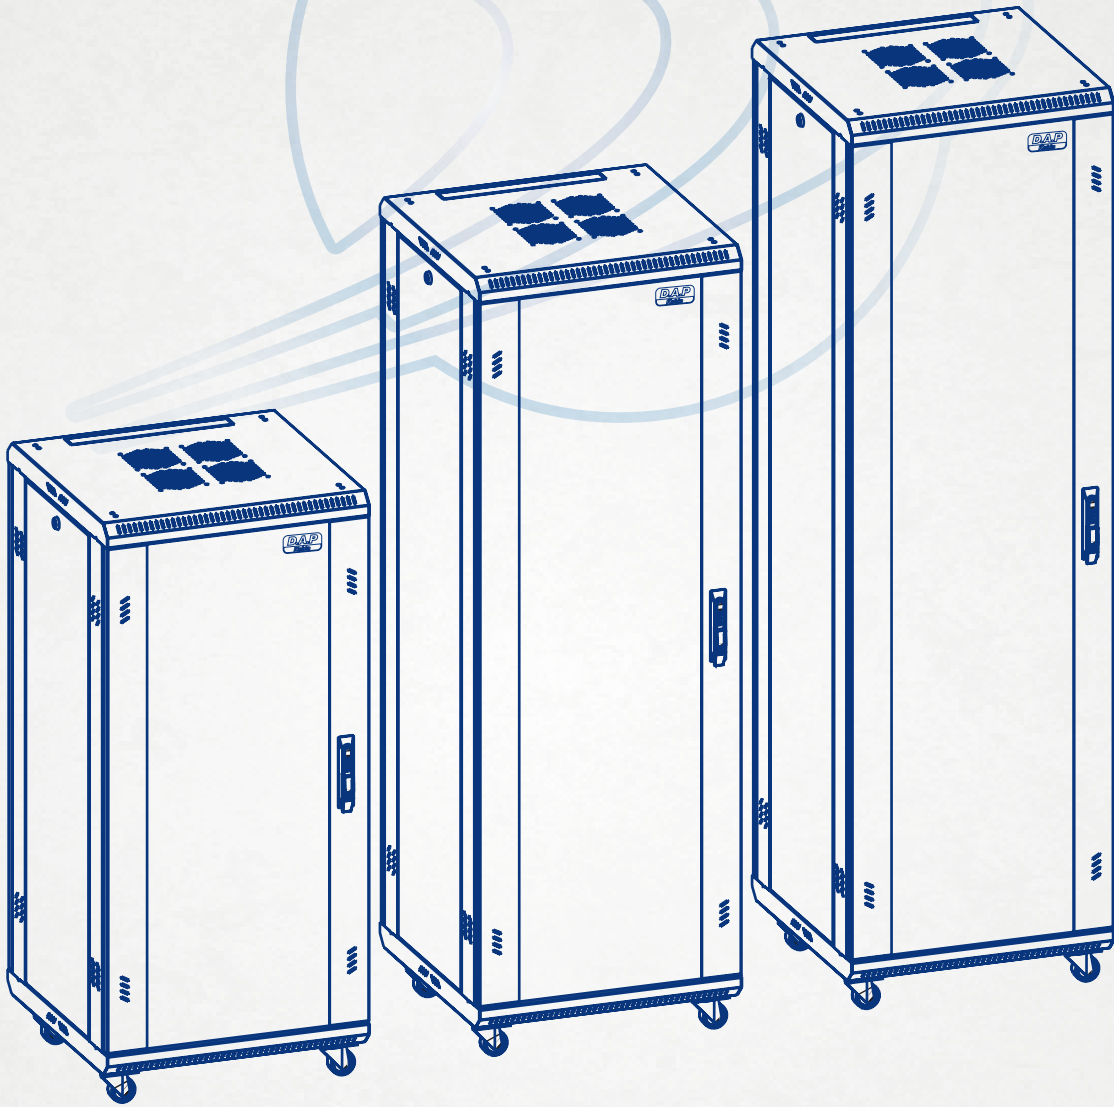

D.A.P
Kabin