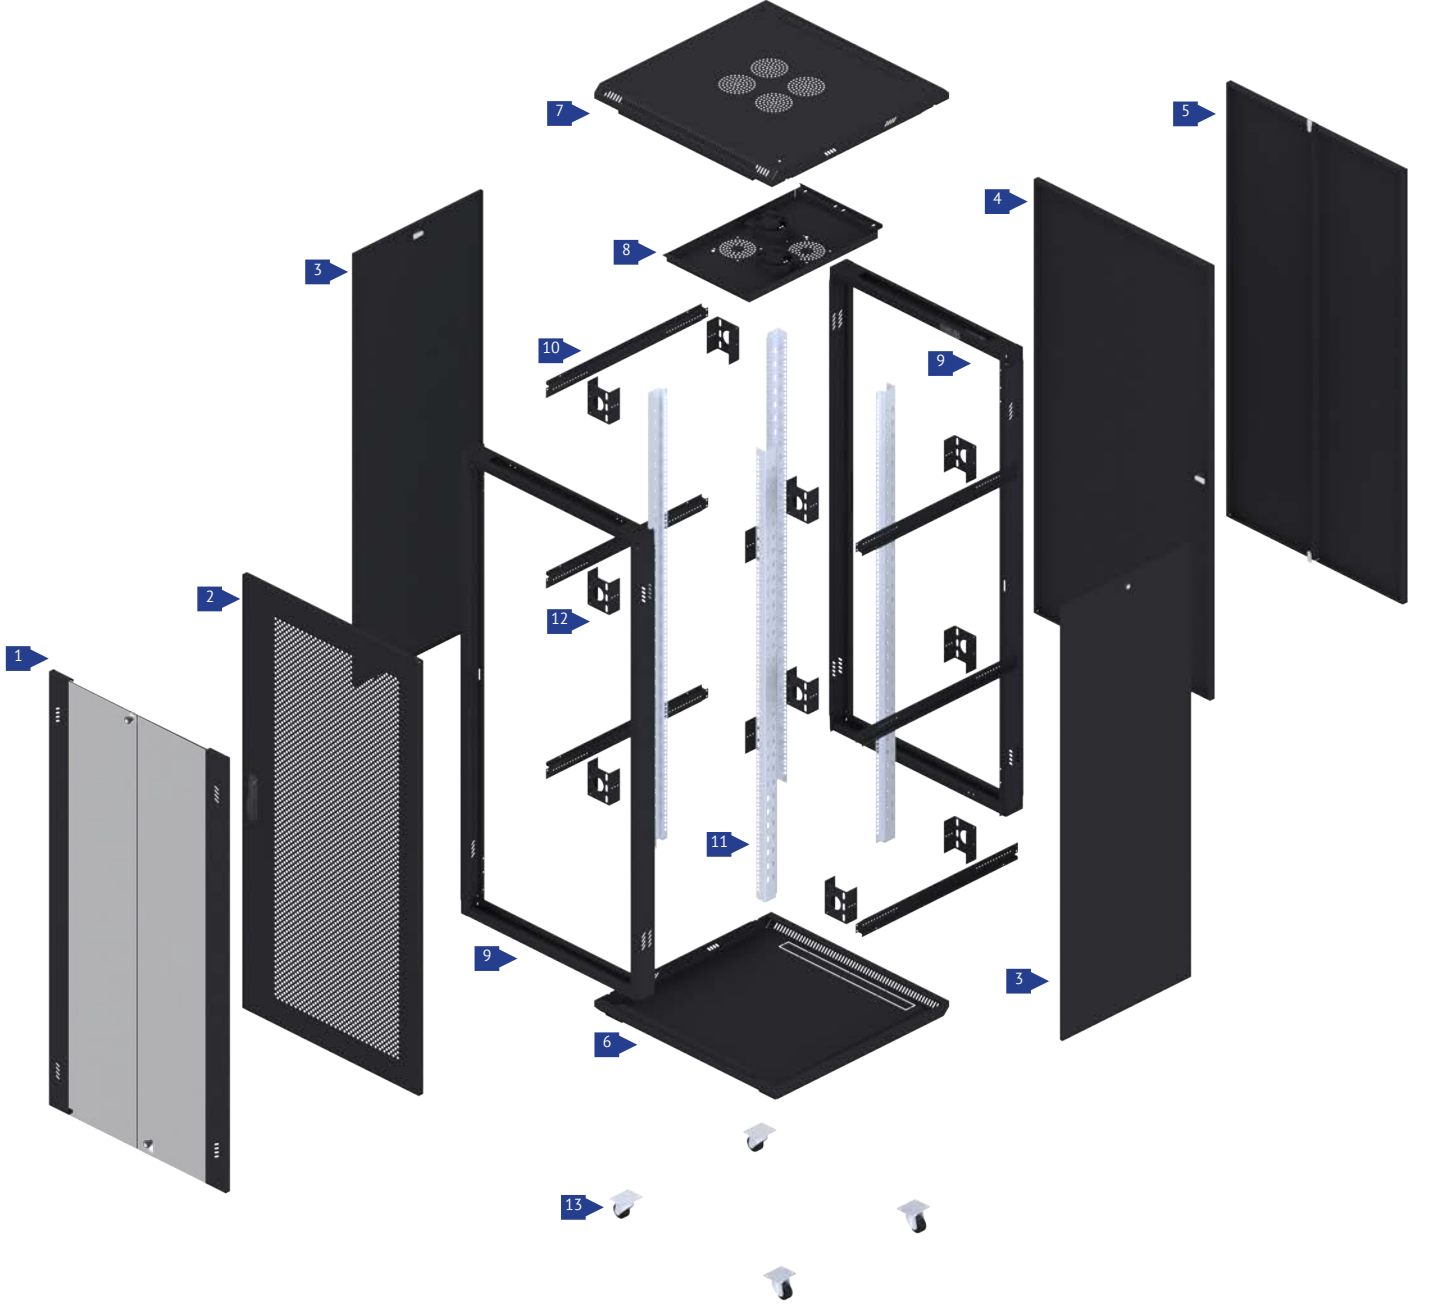

ÜRÜN PARÇA LİSTESİ

1 Ön çift Cam Kapı	8 Fan Tavası Modülü
2 Ön Petek Kapı	9 Ön Arka Taşıyıcı Gövde
3 Yan Kapaklar	10 Yan Kayıt
4 Arka Kapı	11 U Dikme
5 Arka Çift Kapı	12 Seviye Düşürücü
6 Alt gövde modül	13 Teker
7 Üst gövde modül	

PRODUCT PART LIST

1- Front double Glassed Door	8-Fan Plate Module
2- Front Honeycomb Door	9-Front Rear Carrier Body
3- Side Covers	10-Side Holder
4-Rear Door	11- U- Frame
5- Rear Double Door	12-Level Reducer
6- Bottom Body Module	13-Caster
7- Top Body Module	

RENK / COLOR

RAL 9005

RAL 9016