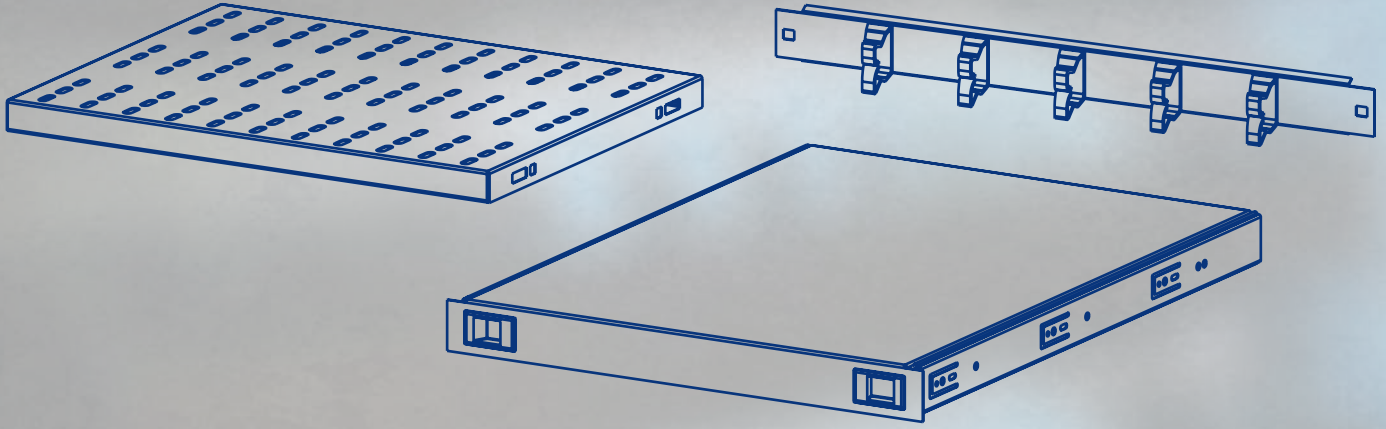

AKSESUARLAR ACCESSORIES