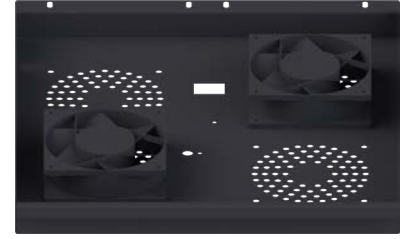

FAN-TERMOSTAT MODÜLLERİ
Fan - Thermostat Modules

Kod Code	Açıklama Description
DAPF2	2 Fan+Termostat Modülü (D ve E Serisi) 2 Fan+Thermostat Module (D and E Series)
DAPFM2	2 Fan+Termostat Modülü 2 Fan+Thermostat Module
DAPFM4	4 Fan+Termostat Modülü 4 Fan+Thermostat Module
DAPFM6	6 Fan+Termostat Modülü 6 Fan+Thermostat Module