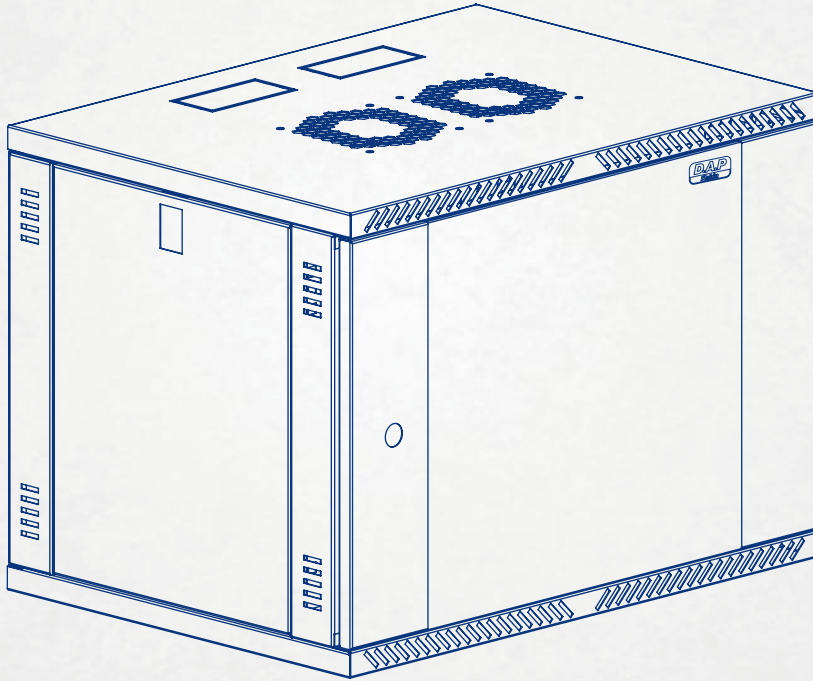

GENEL ÖZELLİKLER

- Monoblok kaynaklı yapı
- Kilitli açılabilir ön cam Kapı
- Açılabilir yan kapaklar
- Opsiyonel fan montajı.
- Ön kapı 6mm temperli cam.
- Alt üst ve arka kablo girişleri.
- Ergonomik tasarım
- Kolay montaj

GENERAL SPECIFICATION

- Monoblock welded structures.
- Front Glassed Door Are Lockable and Openable,
- Side Covers Are Openable.
- Optional Fan Mounting.
- 6mm Tempered Glass Front Door.
- Bottom, Top And Rear Cable Entry.
- Ergonomic Design.
- Easy Installation.

E SERİSİ DUVAR TİPİ RACK KABİN

E SERIES WALL MOUNTED RACK CABINET