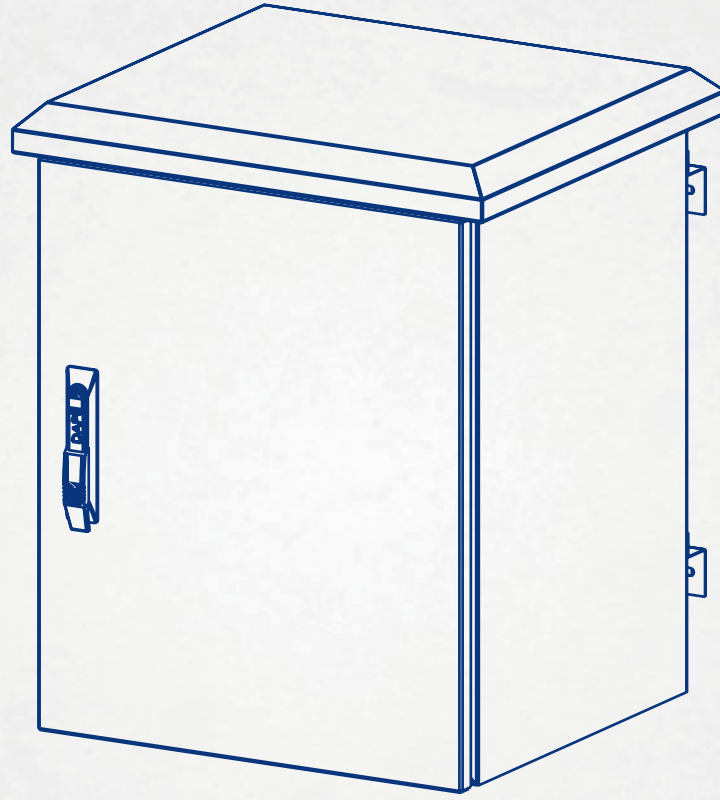

MOBESE VE SAHA GÜVENLİK KABİNLERİ OUTDOOR CABINET FOR SECURITY CAMERAS

GENEL ÖZELLİKLER

- Mono blok kaynaklı yapı
- Çift Cidarlı Gövde Yapısı
- Gövde 1.5mm Galvaniz çelik levha
- 3 noktadan kilit ispanyolet Sistem
- 7u - 9u - 12u - 16u 4 farklı boy seçeneği
- IP54 - IP65 Koruma sınıfı
- Direk montaj kelepçe sistemi
- Zemin montaj 100mm - 200 mm opsiyonel baza
- 12U-16U Kabinlerde standart 6u iç dikme bulunur
- 1 adet sabit raf
- 19 inç 570mm standart genişlik
- Kapı ve şapka kısmında sıvı dökme conta
- Direk tipi kabinlerde 4 adet hareketli-sabit kamera montaj yeri
- Doğal havalandırma, 2 ve 4 fan + termostat seçeneği
- Led aydınlatma seçeneği
- Priz seçeneği